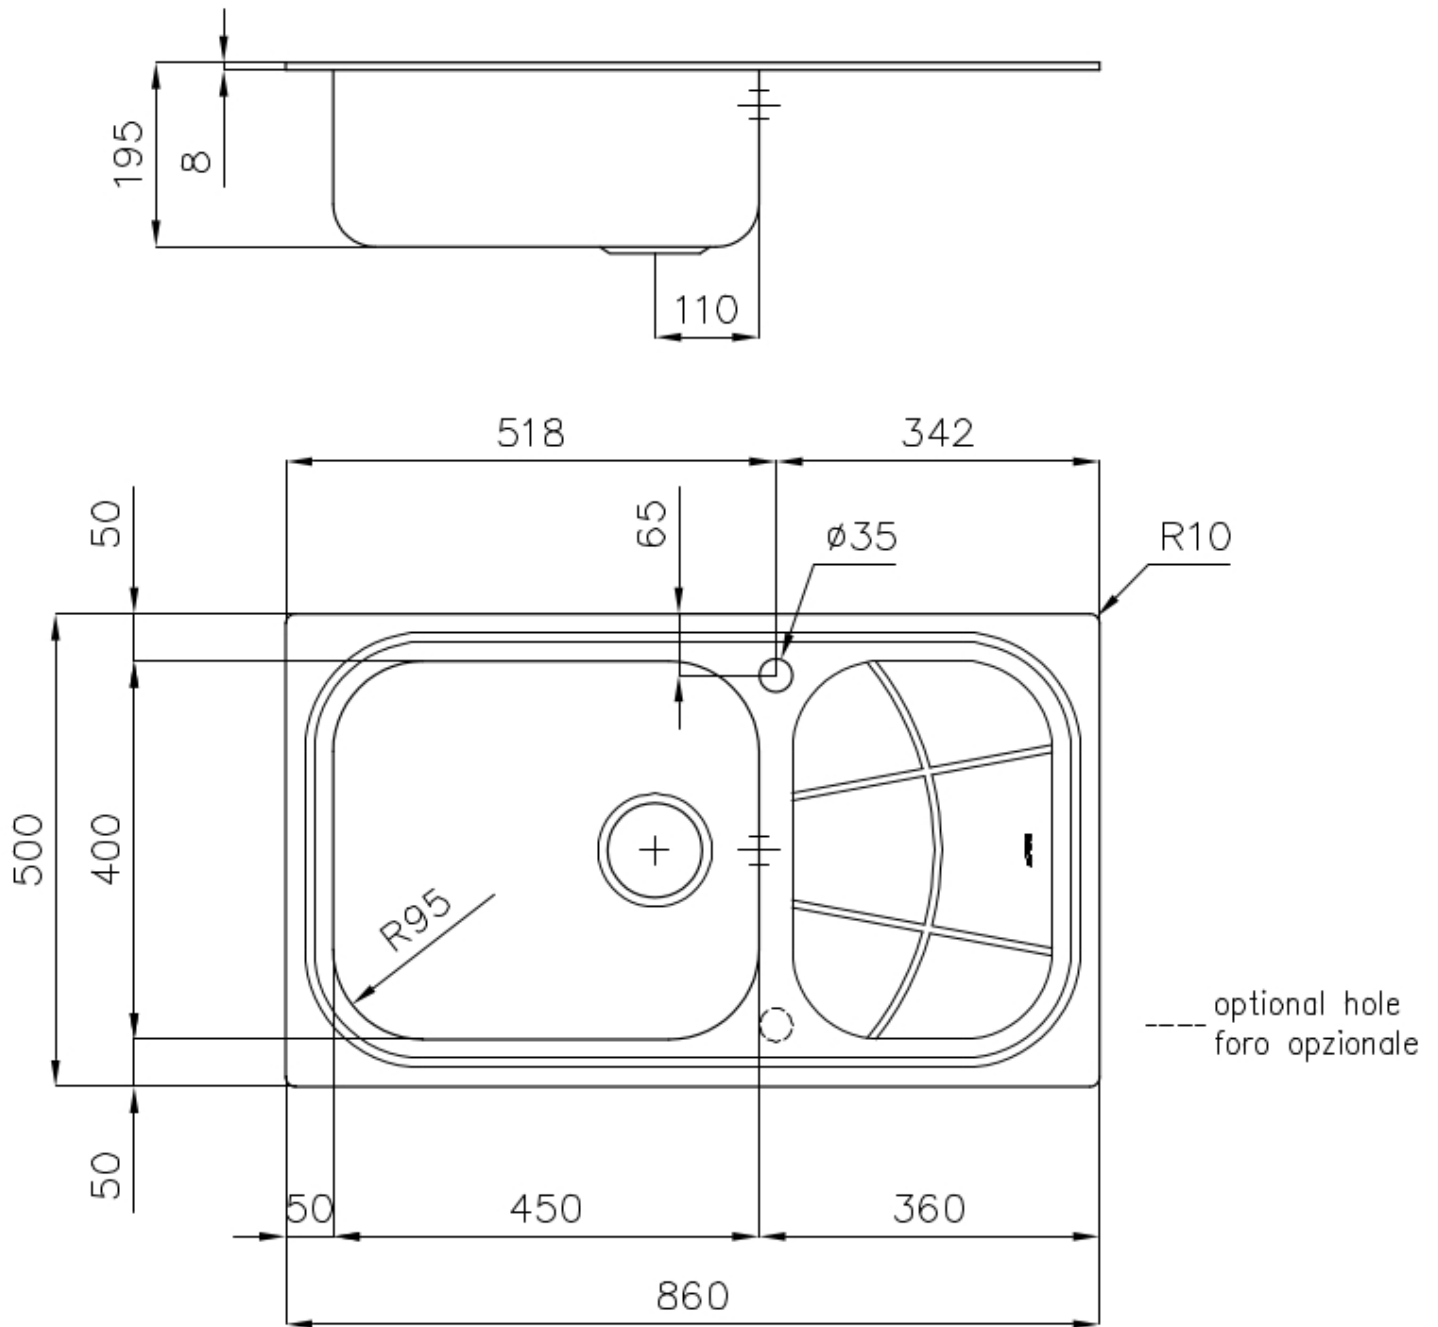

Évier Big Bowl

Cuve à gauche

Eviers

Code: 1561 202

CARACTÉRISTIQUES

ACCROCHES COULISSANTS

Système exclusif d'installation Foster qui permet aux crochets de fixation de glisser sur tout le périmètre de l'évier. Il permet une installation facile en pouvant positionner les crochets aux endroits les plus accessibles.

L'évier peut être personnalisé avec l'exécution sur demande lors de la commande de trous supplémentaires, qui peuvent être utilisés pour les mitigeurs à double trou, pour les vidanges avec télécommande ou pour l'installation de distributeurs de savon. Les positions sont marquées sur les dessins par des trous en pointillés.

Dimensions 860x500 mm

Équipement standard Crochets de fixation, joint, vidange, trop-plein et siphon, Emballage en boîte

Trous mitigeur 1 trou en standard - 2ème trou sur demande

Trou d'encastrement 840x480 mm

Égouttoir Oui

Largeur 86 cm

Mesure cuve 450x400mm

Numéro cuves 1 cuve

Vidange Vidange de 3,5

DESSINS TECHNIQUES

ACCESSOIRES OPTIONNELS

Panier à vaisselle inox
8100 301